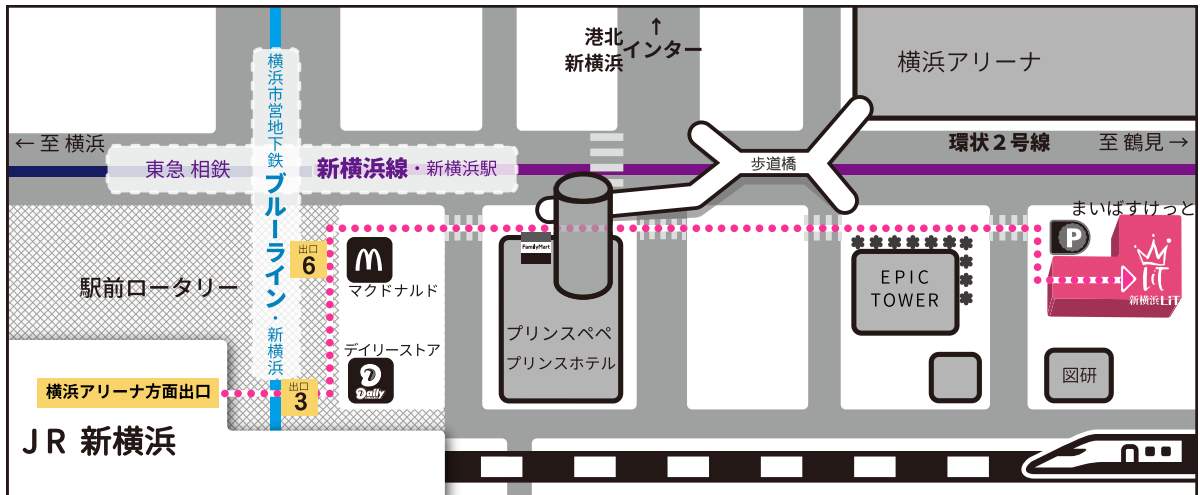

LIVE HOUSE & BAR  
SHINYOKOHAMA  
新横浜 LIT

〒222-0033

横浜市港北区新横浜 3-1-4 プラスタリアビル B1

tel: 045-476-5691

mail: info@shinyokohamalit.com

J R 横浜線 / J R 東海道新幹線 / 相鉄・東急 新横浜線 / 横浜市営地下鉄ブルーライン  
【新横浜駅】より 徒歩 5 分

J R 横浜線・北口 → 横浜アリーナ口

J R 新幹線・東口 → 横浜アリーナ口

新横浜線 → 6 番出口  
ブルーライン (3 番出口)