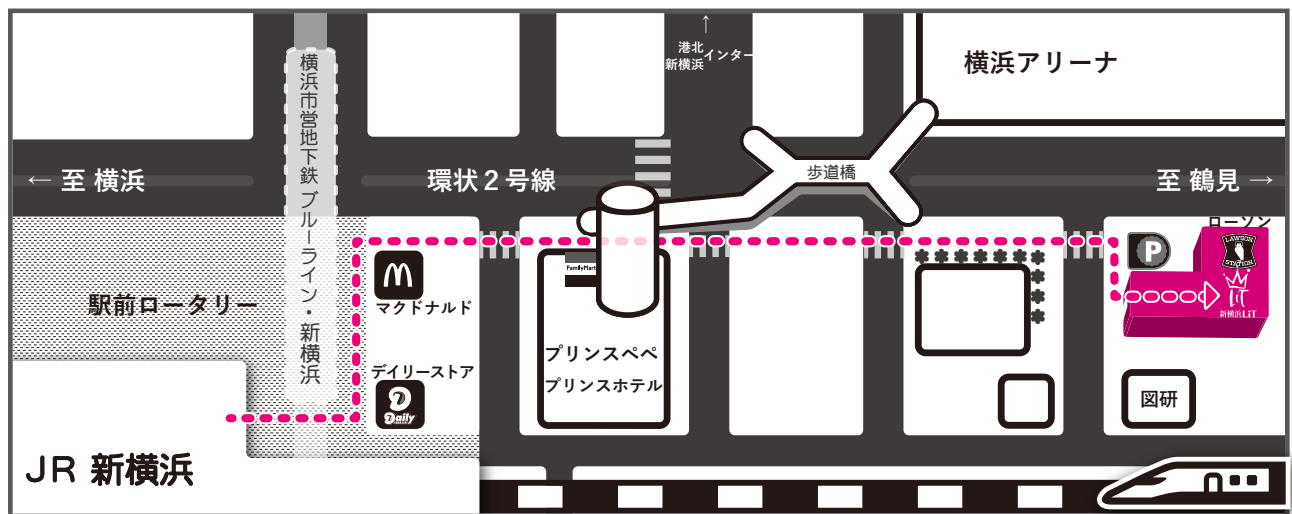

Livehouse
新横浜 LiT

〒222-0033

横浜市港北区新横浜 3-1-4 プラスタリアビル B1

tel: 045-476-5691

mail: info@shinyokohamalit.com

J R 横浜線 / J R 東海道新幹線 / 横浜市営地下鉄ブルーライン

【新横浜駅】より 徒歩 5 分

J R 横浜線・北口 → 横浜アリーナ口

J R 新幹線・東口 → 横浜アリーナ口

ブルーライン → 3 A (エスカレーター)

3 B (階段)